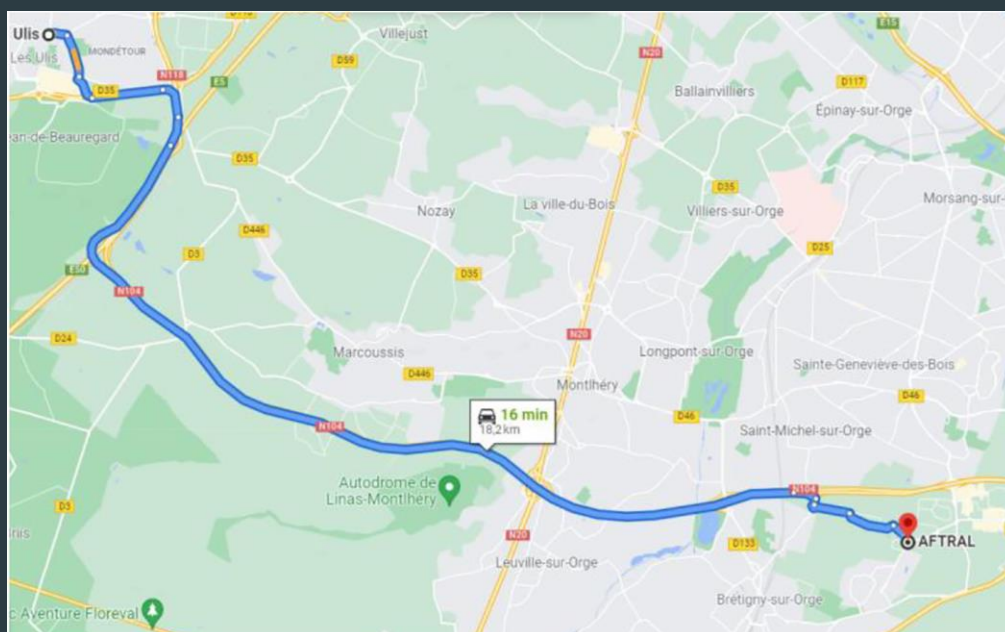

CONDITIONS D'UTILISATION DE LA PISTE MOTO

PASSERELLE A2 / A - PERMIS A2 / A1
ANNULATION PERMIS - CODE EN LIGNE

09 50 77 45 37

1, rue du Morvan - 91940 LES ULIS
autoecoleulis@gmail.com
<https://autoecole91.com>

Consultez les avis
sur [Vroomvroom.fr](https://vroomvroom.fr)
en scannant ce
code!

Où se situe notre piste moto?

Notre piste se situe au chemin de la Noue Rousseau au Plessis-Pâté (ancien site d'AFTRAL), à 18 kilomètres de l'auto-école par la N104, soit environ 16 minutes

Toute leçon non décommandée 48 heures à l'avance sera considérée comme due

Auto-école Les Ulis
1, rue du Morvan - 91940 LES ULIS
09 50 77 45 37
autoecoleulis@gmail.com

Quand se déroule votre formation

Jour	Matin	Après-midi
Lundi au vendredi	08h - 12h	12h - 18h
Samedi	08h - 14h	-